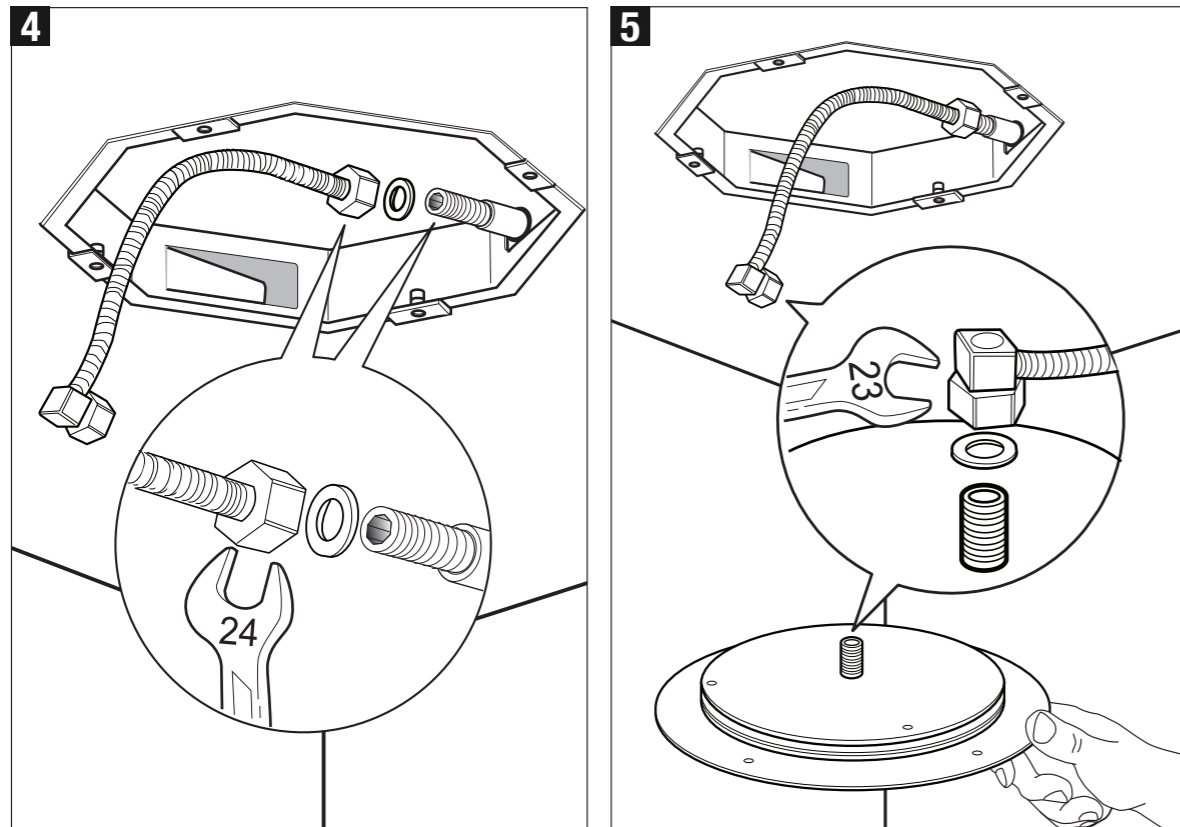

SUGGERIMENTI PER LA PULIZIA / CLEANING TIPS / CONSEILS DE NETTOYAGE / REINIGUNG TIPPS / CONSEJOS DE LIMPIEZA