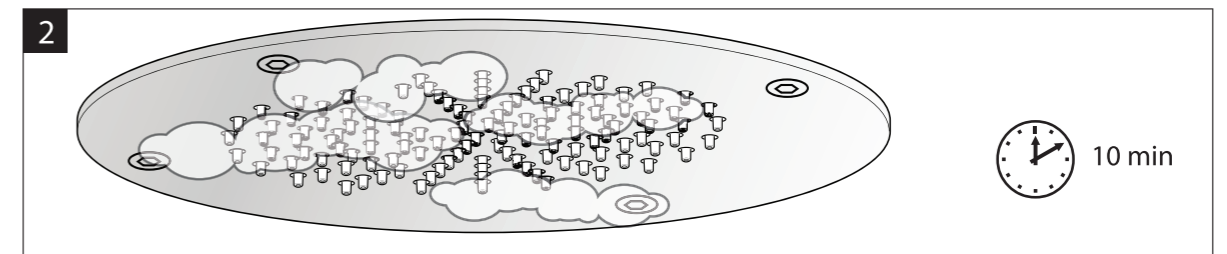

SUGGERIMENTI PER LA PULIZIA / CLEANING TIPS / CONSEILS DE NETTOYAGE / REINIGUNG TIPPS / CONSEJOS DE LIMPIEZA