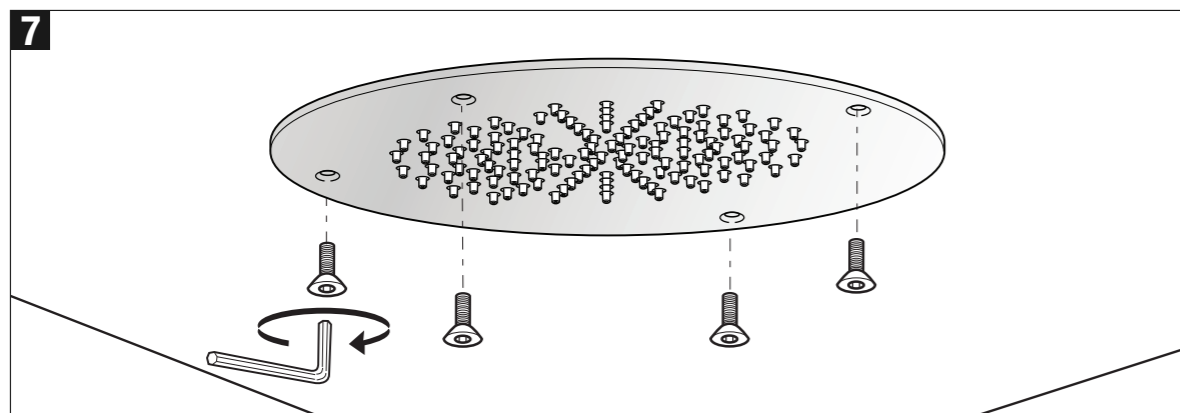

SUGGERIMENTI PER LA PULIZIA / CLEANING TIPS / CONSEILS DE NETTOYAGE / REINIGUNG TIPPS / CONSEJOS DE LIMPIEZA