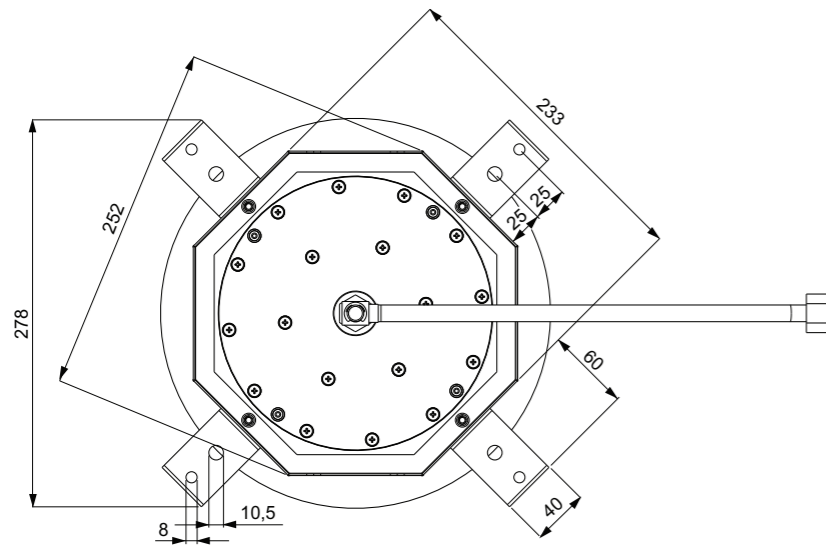

995810

- **IT** | Portata l/min. pioggia
- **GB** | l/min. rain flow
- **FR** | Débit l/min. pluie
- **DE** | l/min. Regenfluss
- **ES** | Caudal l/min. lluvia

	MIN 1 Bar
	MAX 5 Bar
	BEST 3 Bar
	MAX 70° C
	BEST 38°/40° C

Tabella di Portata (Litri/min)	
Bar	Pressione Dinamica (bar) / Portata (Litri/min)
0,5	6,2
1	8,4
1,5	10
2	11
2,5	11,5
3	11,6
3,5	11,7
4	12
4,5	12,4
5	12,6