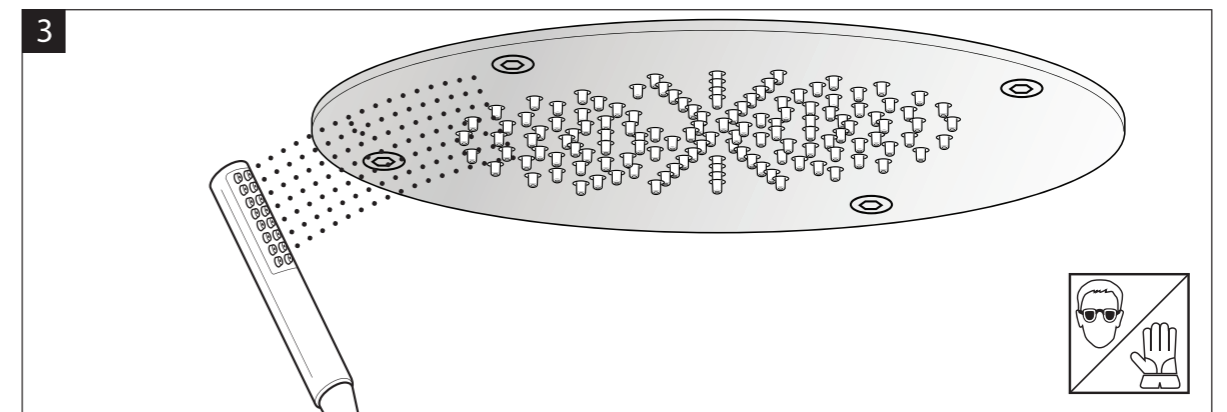

SUGGERIMENTI PER LA PULIZIA / CLEANING TIPS / CONSEILS DE NETTOYAGE / REINIGUNG TIPPS / CONSEJOS DE LIMPIEZA