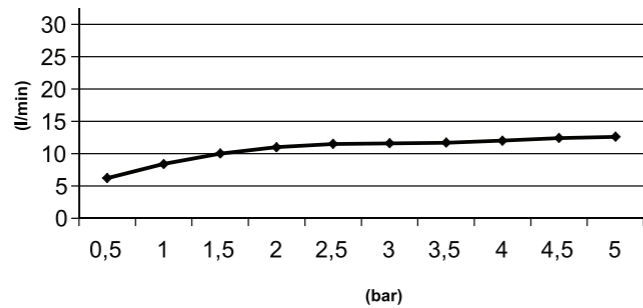

# 995810

- IT** | Portata l/min. pioggia
- GB** | l/min. rain flow
- FR** | Débit l/min. pluie
- DE** | l/min. Regenfluss
- ES** | Caudal l/min. lluvia

	MIN 1 Bar
	MAX 5 Bar
	<b>BEST 3 Bar</b>
	MAX 70° C
	<b>BEST 38°/40° C</b>