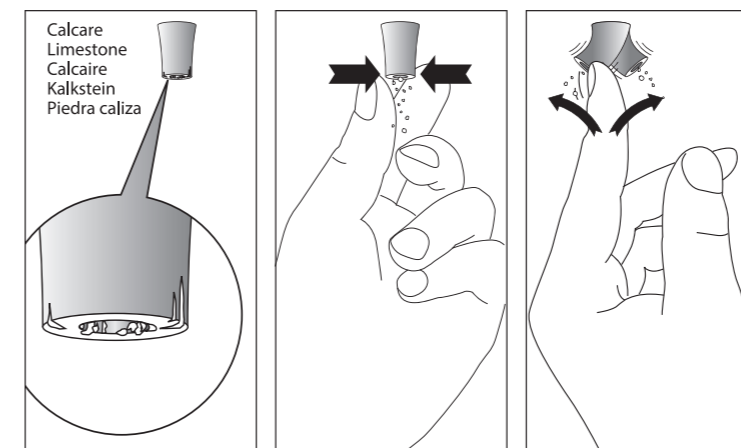

SUGGERIMENTI PER LA PULIZIA / CLEANING TIPS / CONSEILS DE NETTOYAGE / REINIGUNG TIPPS / CONSEJOS DE LIMPIEZA