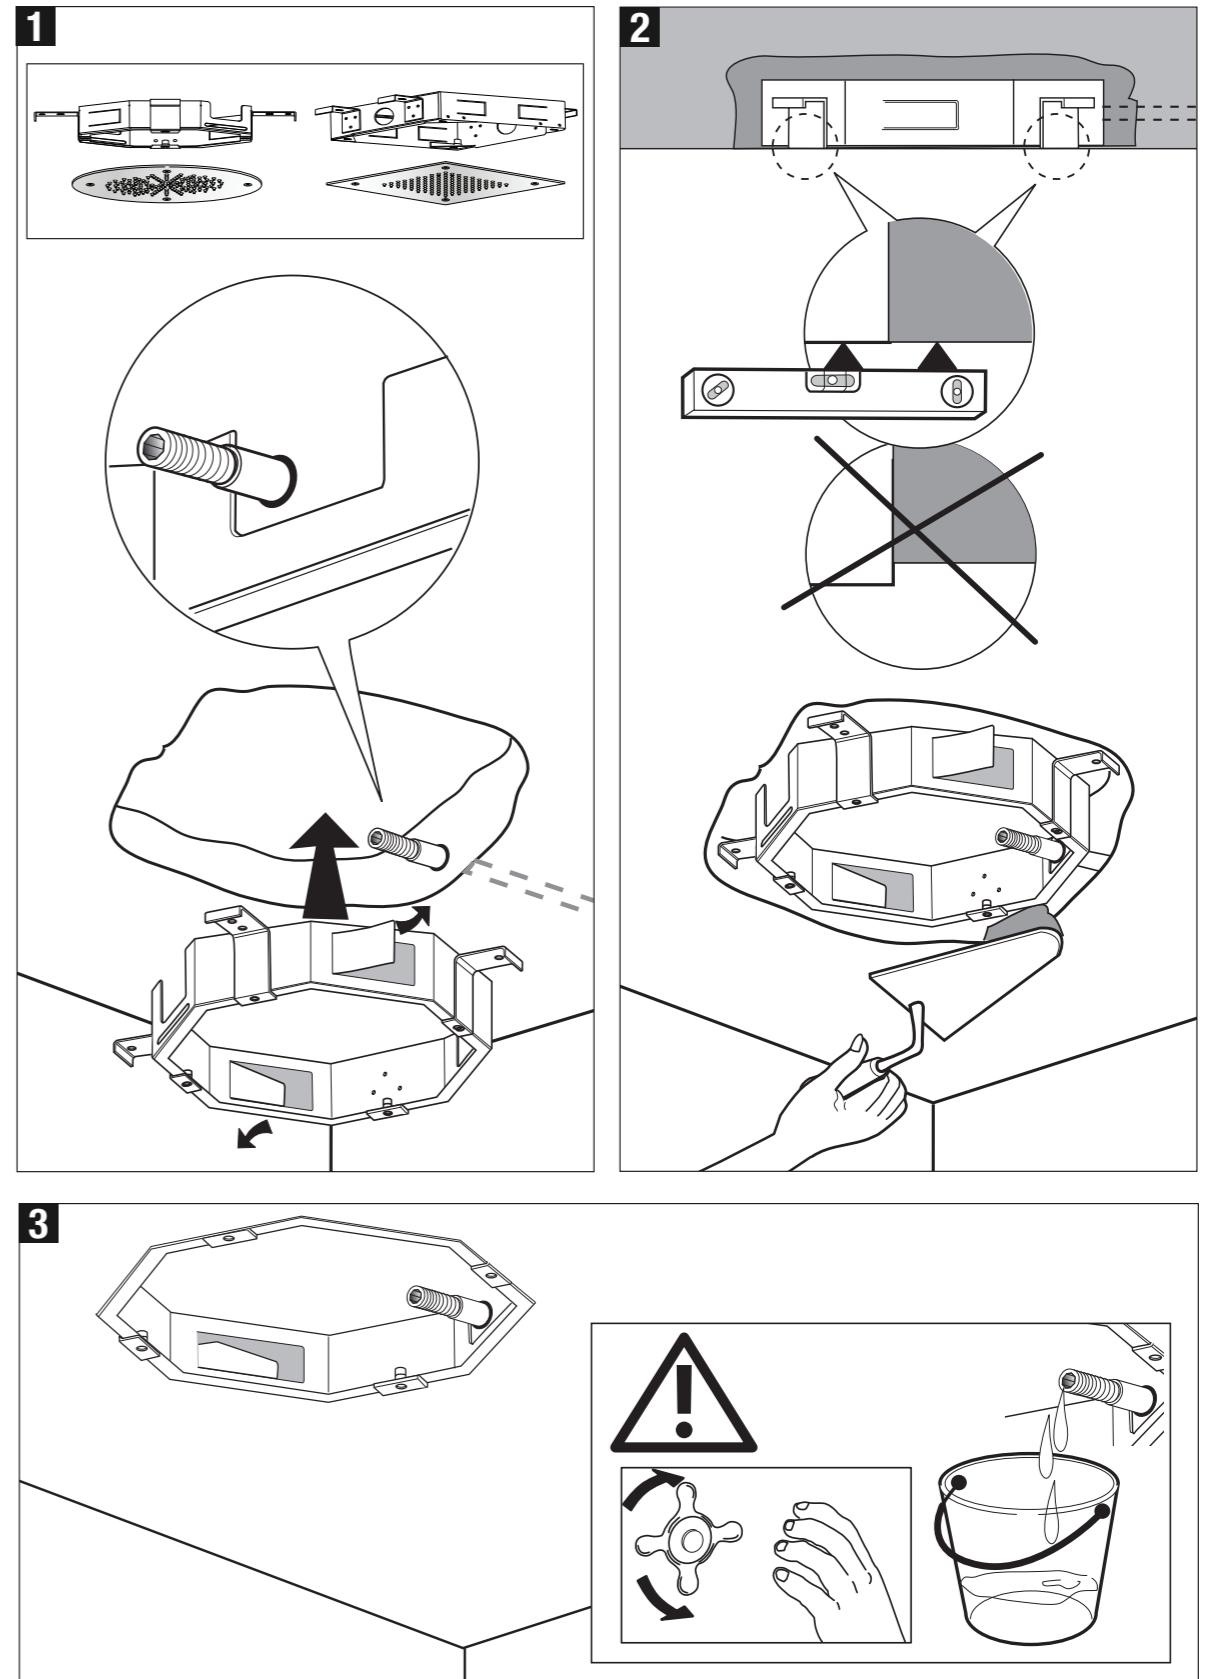

995810

- **IT** | Portata l/min. pioggia
- **GB** | l/min. rain flow
- **FR** | Débit l/min. pluie
- **DE** | l/min. Regenfluss
- **ES** | Caudal l/min. lluvia

	MIN 1 Bar
	MAX 5 Bar
	BEST 3 Bar
	MAX 70° C
	BEST 38°/40° C

Tabella di Portata (Litri/min)	
Bar	Pressione Dinamica (bar) / Portata (Litri/min)
0,5	6,2
1	8,4
1,5	10
2	11
2,5	11,5
3	11,6
3,5	11,7
4	12
4,5	12,4
5	12,6