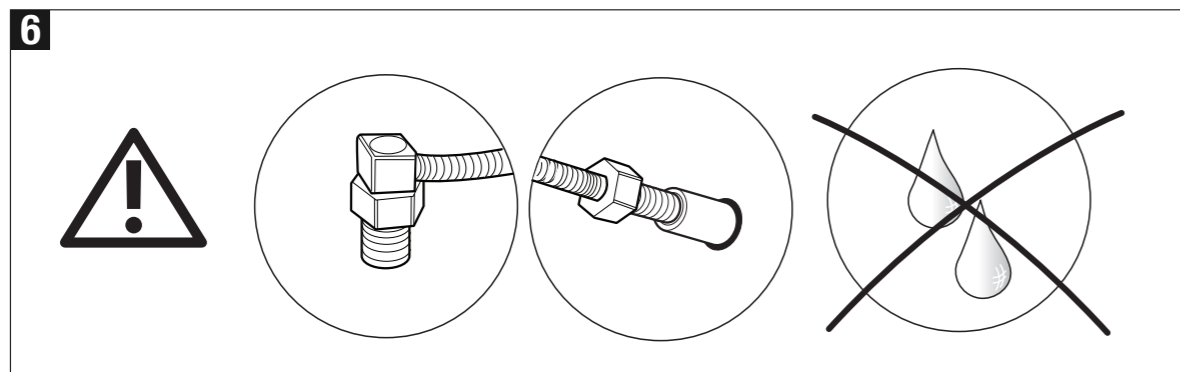

SUGGERIMENTI PER LA PULIZIA / CLEANING TIPS / CONSEILS DE NETTOYAGE / REINIGUNG TIPPS / CONSEJOS DE LIMPIEZA