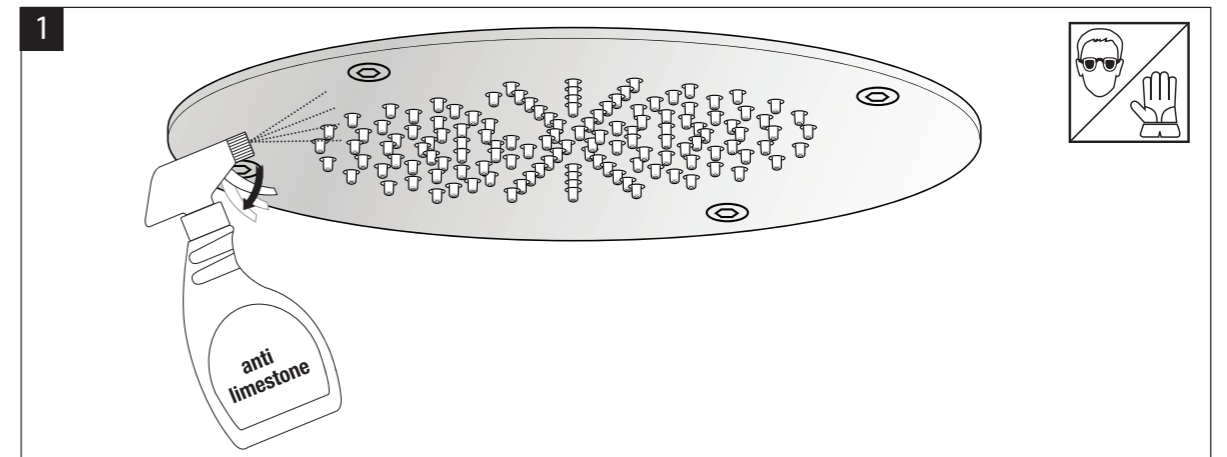

SUGGERIMENTI PER LA PULIZIA / CLEANING TIPS / CONSEILS DE NETTOYAGE / REINIGUNG TIPPS / CONSEJOS DE LIMPIEZA