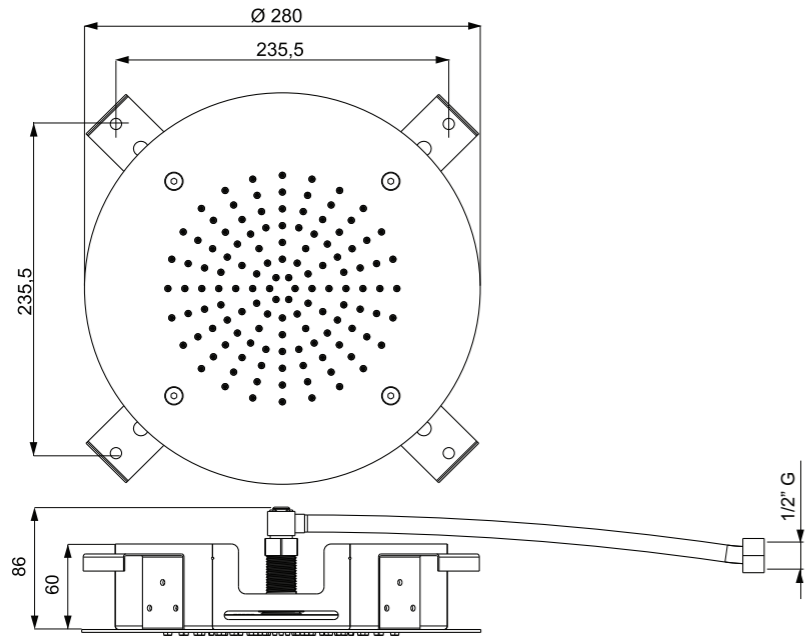

995810

- **IT** | Portata l/min. pioggia
- **GB** | l/min. rain flow
- **FR** | Débit l/min. pluie
- **DE** | l/min. Regenfluss
- **ES** | Caudal l/min. lluvia

	MIN 1 Bar
	MAX 5 Bar
	BEST 3 Bar
	MAX 70° C
	BEST 38°/40° C

Tabella di Portata (Litri/min)	
Bar	Pressione Dinamica (bar) / Portata (Litri/min)
0,5	6,2
1	8,4
1,5	10
2	11
2,5	11,5
3	11,6
3,5	11,7
4	12
4,5	12,4
5	12,6